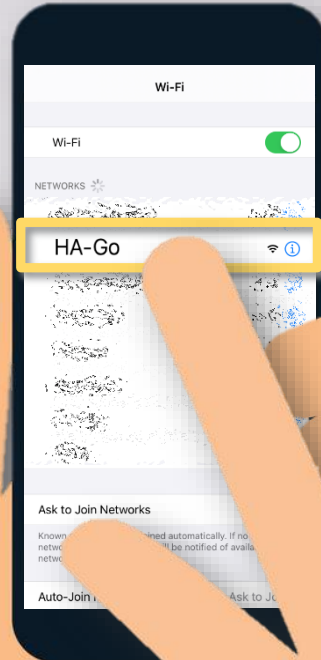

HA Go Wi-Fi

配合數碼年代發展智慧醫院的願景，
「HA Go Wi-Fi」服務旨在提升病人的就醫體驗。

透過在流動裝置內作出設定，
閣下可於指定醫院管理局場地
享用免費及無限的 Wi-Fi 服務。

連接模式

訪客模式

訪客可享用 30 分鐘一節的免費 Wi-Fi 服務，
而每部手機每天最多可使用 2 節。

1. 點選網路名稱「HA-Go」
2. 接受使用守則及免責聲明
3. 享用免費及設有時限的 Wi-Fi 服務

HA Go 會員模式

HA Go 會員可享用免費及無限 Wi-Fi 服務，
在完成初始設置後，即可啟用自動連接功能。

1. 登入「HA Go」程式
2. 點選「HA Go Wi-Fi」程式
3. 接受使用守則及免責聲明
4. 完成初始設置 #
5. 自動連接至「HA Go Wi-Fi」網絡
(無需輸入密碼)

詳情請參閱連接指南